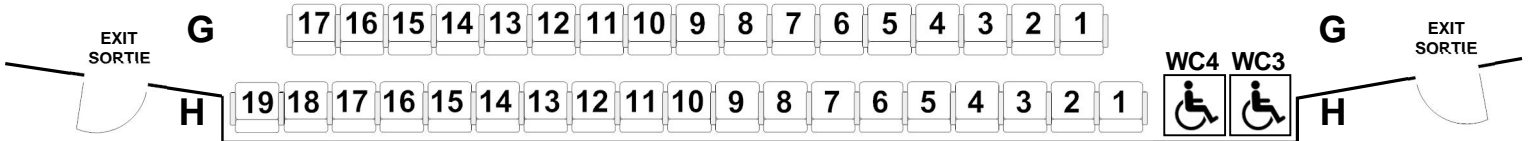

STUDIO THEATRE - STANDARD SEATING CONFIGURATION
STUDIO-THÉÂTRE - CONFIGURATION STANDARD

STAGE/SCÈNE

MAIN LEVEL / REZ-DE-CHAUSSÉE

163 seats standard & 2 wheelchair locations
163 sièges standards et 2 places pour fauteuil roulant

GALLERY LEVEL / NIVEAU DE LA GALERIE

36 seats & 2 wheelchair locations
36 sièges et 2 places pour fauteuil roulant

Assistive Listening Devices Available
Des appareils d'écoute individuels pour personnes malentendantes sont disponibles